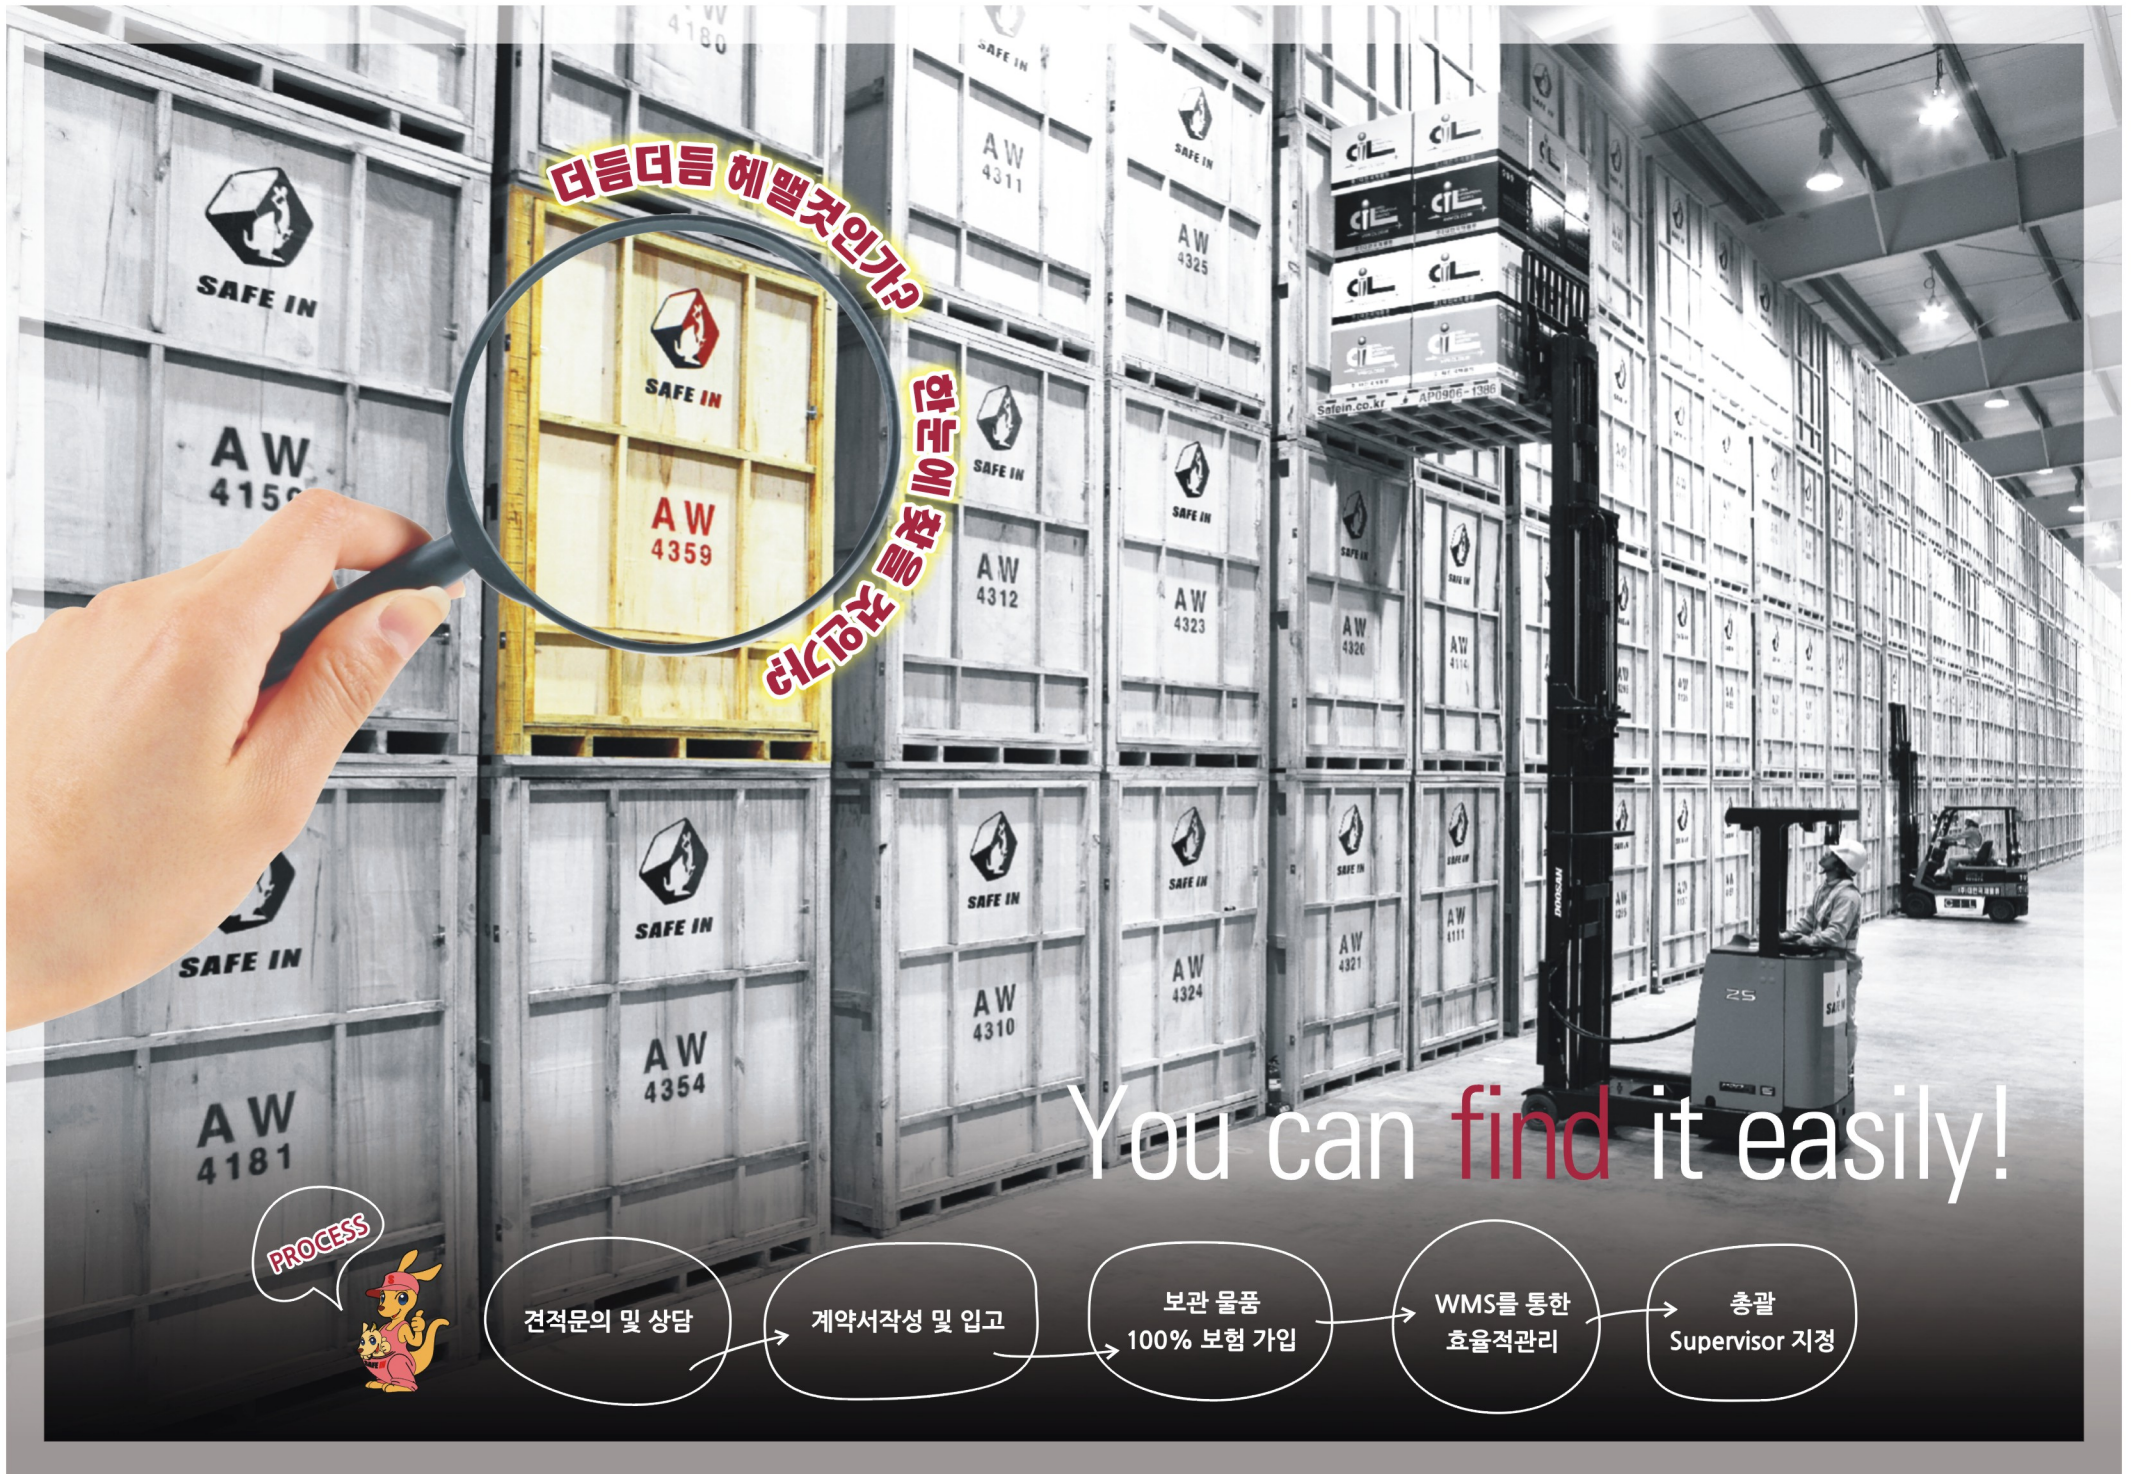

6cm 공기층을 통한 고강도 충격 흡수

SAFE IN에서 특수 주문 제작한 스위스산 AIR PADE MACHINE (킹버블 제작장비)을 통해 생산되는 충격흡수제는 SAFE IN만의 유일한 특수강화 포장재입니다.

Excellent absorption

SAFE IN의 킹버블 충격 흡수제 (국내유일!)

스위스산 특수 강화 필름으로 SAFE IN에서 자체 생산된 직경 6cm의 고강도 충격흡수제로 포장 화물의 외관을 둘러싼 특수 포장 자재로 쓰이고 있으며, 3m 낙하 실험결과 안전하게 화물을 Protect하고 있습니다.