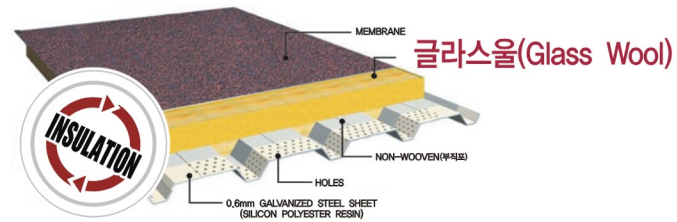

화재로 인한 보관 걱정 **NO!**

세이프인은 안전합니다.