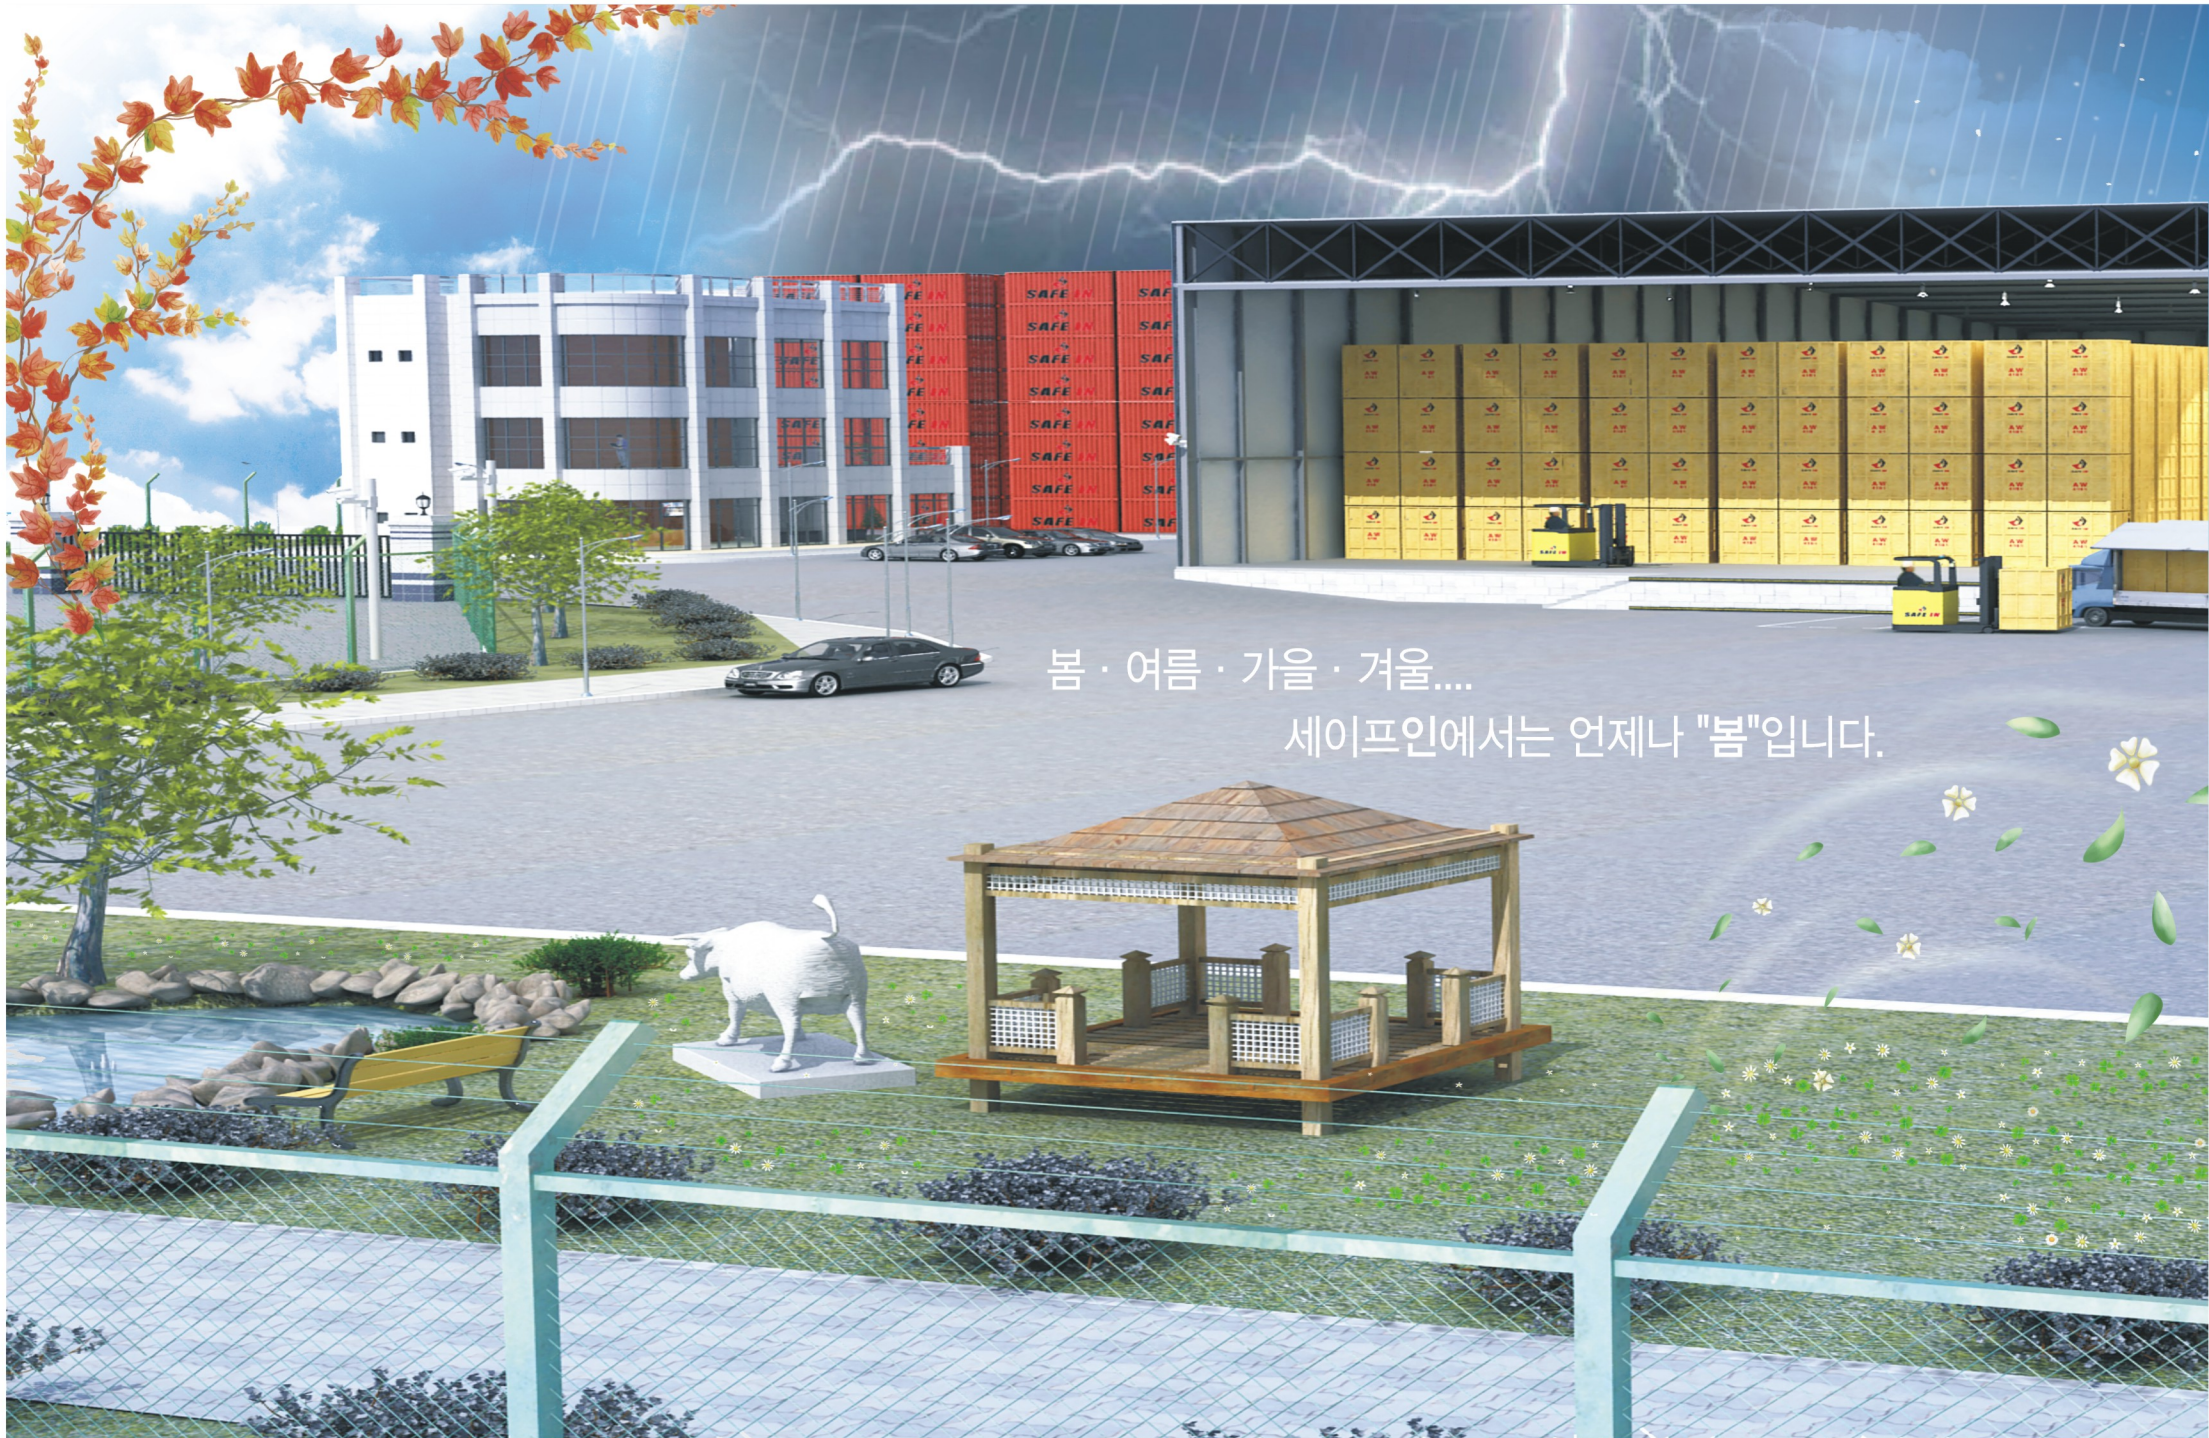

건물내부적외선감시센서

전자동보안웬스

전담보안업체(ADT)

상주경비직원

봄 · 여름 · 가을 · 겨울...

세이프인에서는 언제나 "봄"입니다.

• 본 그림은 이해를 돕기 위한 실제 **SAFE IN** 물류센터의 내부투시도입니다.

SAFE IN

Cargo with SAFE IN never change for seasons!

화재로 인한 보관 걱정 **NO!**

세이프인은 안전합니다.

안전성을 최우선으로 설계된 실내창고

불연소 특수단열재인 글라스울(Glass Wool) 소재의 판넬을 사용해 만들었습니다.

글라스울은 일반 샌드위치 판넬에 비해 불연소성 소재이며, 실외의 온도변화에도 일정한 온도를 유지해 외부의 열손실이나 열의 유입을 최소화 하는 단열재입니다.